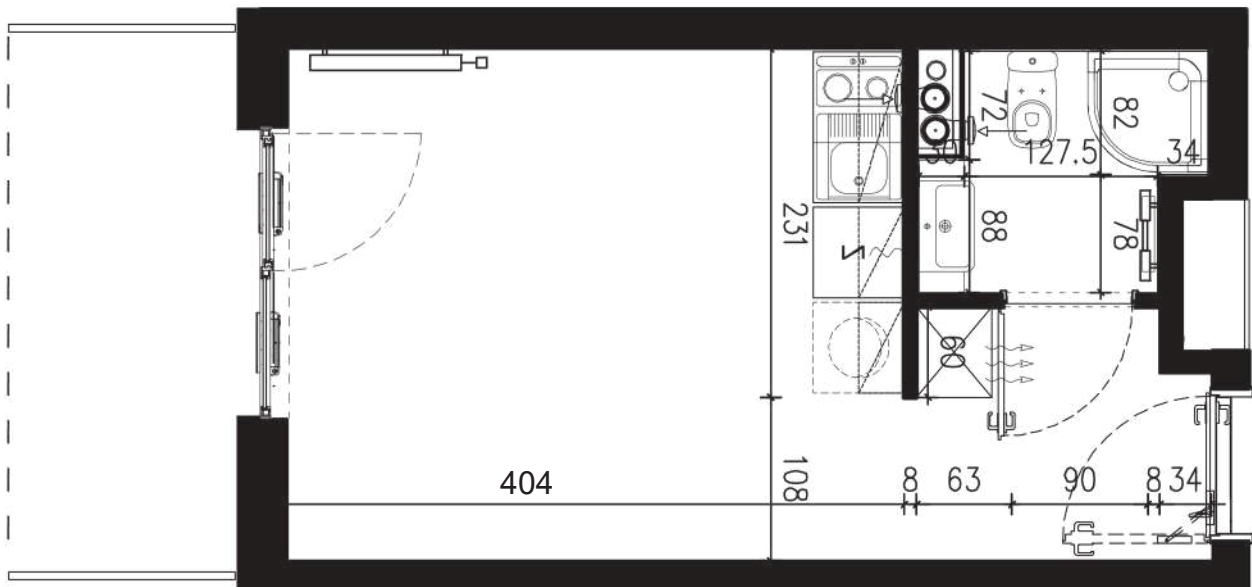

NADOLNIK

compact apartments

INWESTOR 61-012 Poznań Ul.Nadolnik 8
www.projektnadolnik.pl

BUDYNEK AB
PIĘTRO 0
APARTAMENT AB/0/069
POWIERZCHNIA APARTAMENTU 19,60 M2
SKALA 1:50

PROJEKTANT

RYZYŃSKI
ARCHITECTS

Podane na karcie wymiary oraz powierzchnie pomieszczeń mają charakter projektowy i mogą nieznacznie różnić się od wymiarów i powierzchni w wybudowanym budynku. Umeblowanie oraz zagospodarowanie terenu jest tylko wizualizacją i nie stanowi oferty handlowej. Ma jedynie charakter poglądowy, przybliżający wielkość apartamentu.