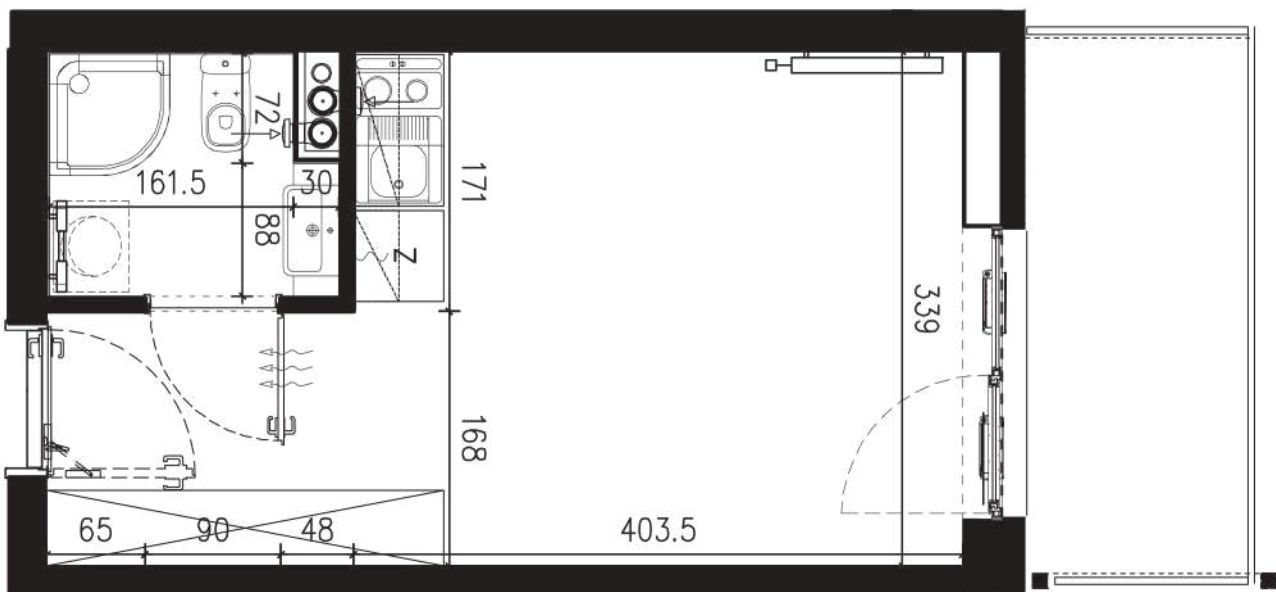

NADOLNIK

compact apartments

INWESTOR 61-012 Poznań Ul.Nadolnik 8
www.projektnadolnik.pl

BUDYNEK AB
PIĘTRO 0
APARTAMENT AB/0/068
POWIERZCHNIA APARTAMENTU 19,94 M2
SKALA 1:50

PROJEKTANT

RYZYŃSKI
ARCHITECTS

Podane na karcie wymiary oraz powierzchnie pomieszczeń mają charakter projektowy i mogą nieznacznie różnić się od wymiarów i powierzchni w wybudowanym budynku. Umeblowanie oraz zagospodarowanie terenu jest tylko wizualizacją i nie stanowi oferty handlowej. Ma jedynie charakter poglądowy, przybliżający wielkość apartamentu.