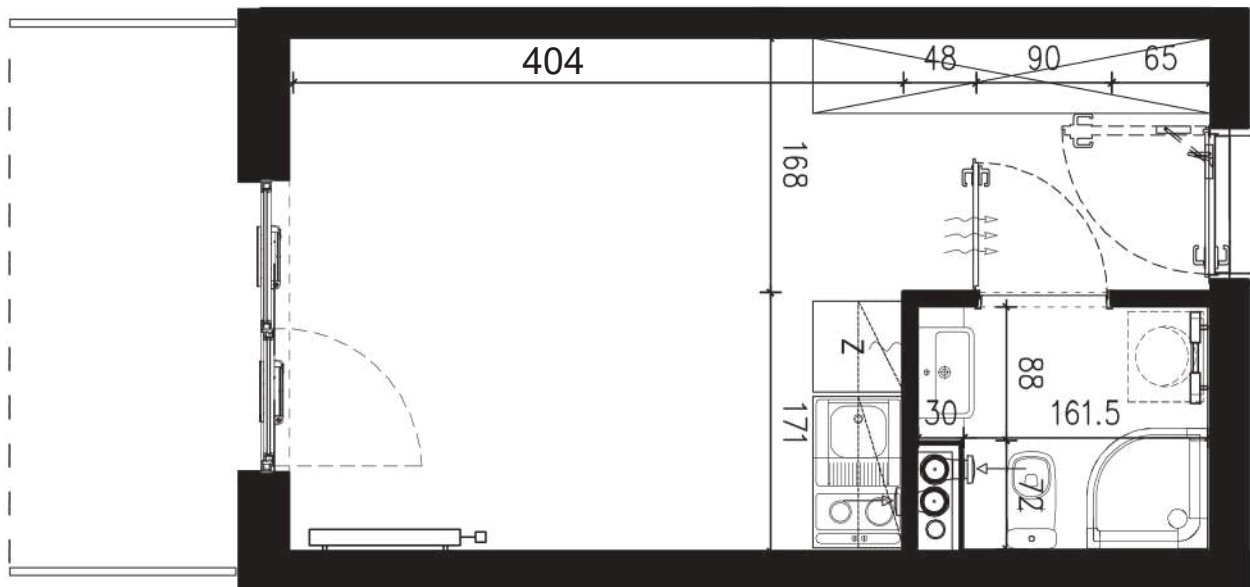

NADOLNIK

compact apartments

INWESTOR 61-012 Poznań Ul.Nadolnik 8
www.projektnadolnik.pl

BUDYNEK AB
PIĘTRO 0
APARTAMENT AB/0/067
POWIERZCHNIA APARTAMENTU 20,06 M²
SKALA 1:50

PROJEKTANT

RYZYŃSKI
ARCHITECTS

Podane na karcie wymiary oraz powierzchnie pomieszczeń mają charakter projektowy i mogą nieznacznie różnić się od wymiarów i powierzchni w wybudowanym budynku. Umeblowanie oraz zagospodarowanie terenu jest tylko wizualizacją i nie stanowi oferty handlowej. Ma jedynie charakter poglądowy, przybliżający wielkość apartamentu.