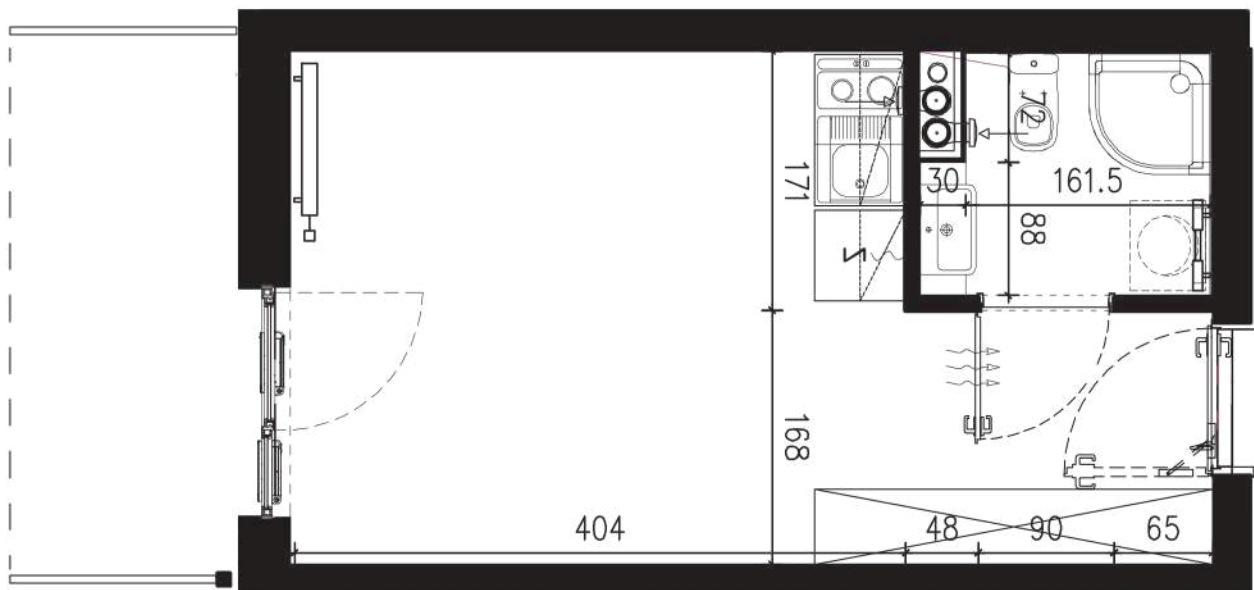

NADOLNIK

compact apartments

INWESTOR 61-012 Poznań Ul.Nadolnik 8
www.projektnadolnik.pl

BUDYNEK AB
PIĘTRO 0
APARTAMENT AB/0/065
POWIERZCHNIA APARTAMENTU 20,06 M2
SKALA 1:50

PROJEKTANT

RYZYŃSKI
ARCHITECTS

Podane na karcie wymiary oraz powierzchnie pomieszczeń mają charakter projektowy i mogą nieznacznie różnić się od wymiarów i powierzchni w wybudowanym budynku. Umeblowanie oraz zagospodarowanie terenu jest tylko wizualizacją i nie stanowi oferty handlowej. Ma jedynie charakter poglądowy, przybliżający wielkość apartamentu.