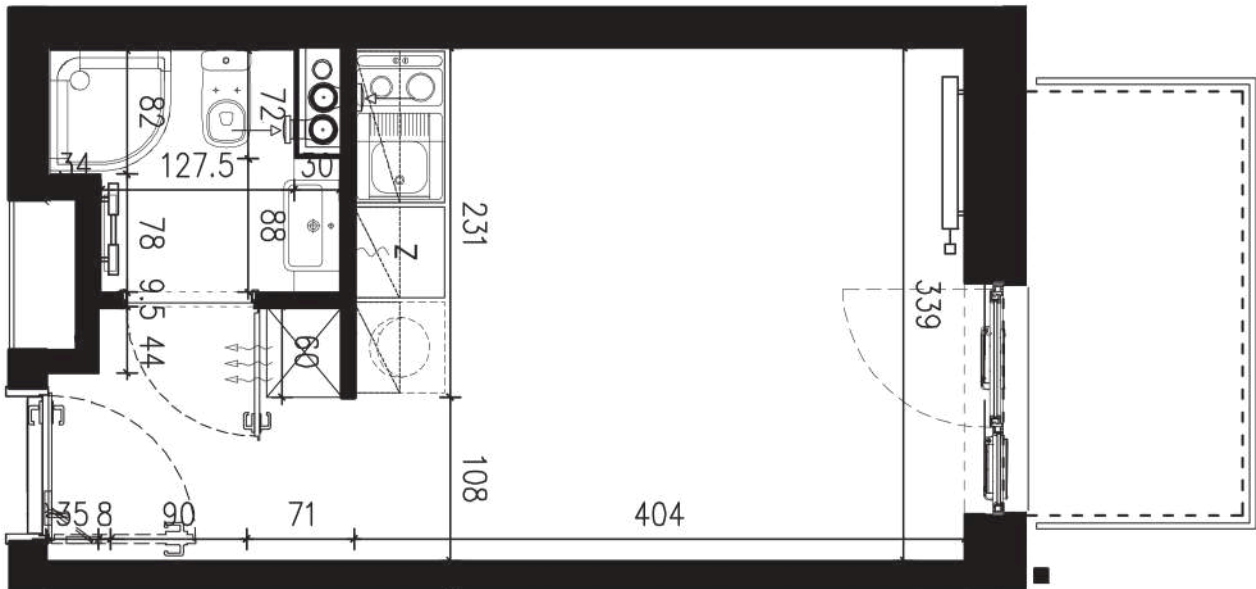

# NADOLNIK

compact apartments

INWESTOR 61-012 Poznań Ul.Nadolnik 8  
www.projektnadolnik.pl

BUDYNEK AB  
PIĘTRO 0  
APARTAMENT AB/0/064  
POWIERZCHNIA APARTAMENTU 19,48 M2  
SKALA 1:50

PROJEKTANT

RYZYŃSKI  
ARCHITECTS

Podane na karcie wymiary oraz powierzchnie pomieszczeń mają charakter projektowy i mogą nieznacznie różnić się od wymiarów i powierzchni w wybudowanym budynku. Umeblowanie oraz zagospodarowanie terenu jest tylko wizualizacją i nie stanowi oferty handlowej. Ma jedynie charakter poglądowy, przybliżający wielkość apartamentu.