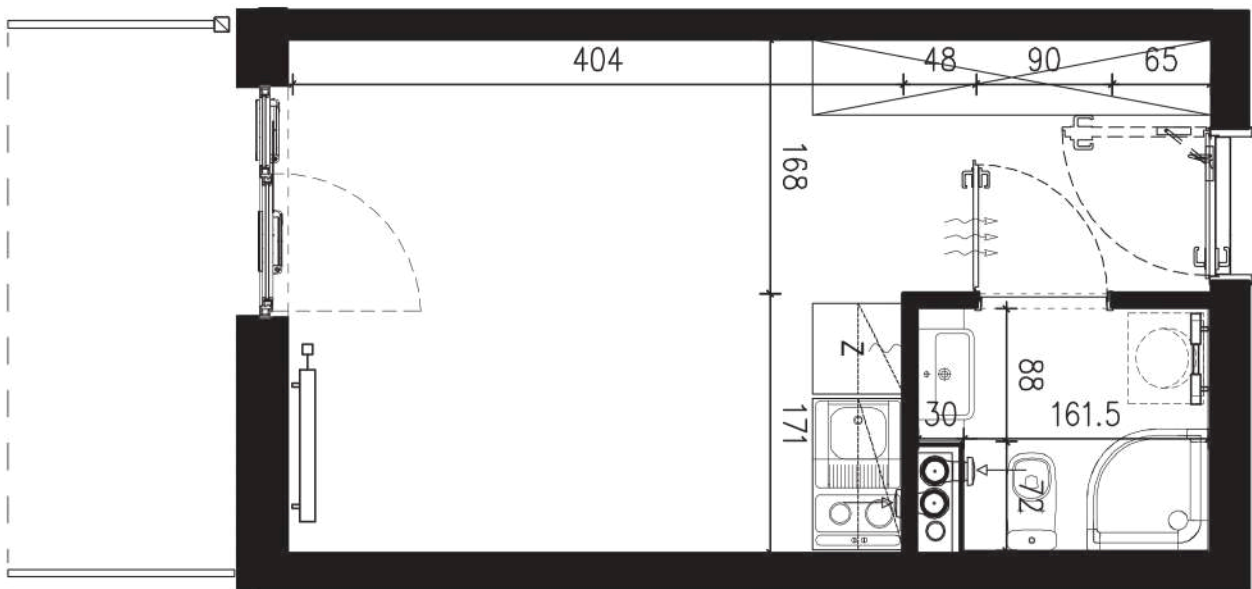

NADOLNIK

compact apartments

INWESTOR 61-012 Poznań Ul.Nadolnik 8
www.projektnadolnik.pl

BUDYNEK AB
PIĘTRO 0
APARTAMENT AB/0/063
POWIERZCHNIA APARTAMENTU 20,06 M2
SKALA 1:50

PROJEKTANT

RYZYNSKI
ARCHITECTS

Podane na karcie wymiary oraz powierzchnie pomieszczeń mają charakter projektowy i mogą nieznacznie różnić się od wymiarów i powierzchni w wybudowanym budynku. Umeblowanie oraz zagospodarowanie terenu jest tylko wizualizacją i nie stanowi oferty handlowej. Ma jedynie charakter poglądowy, przybliżający wielkość apartamentu.