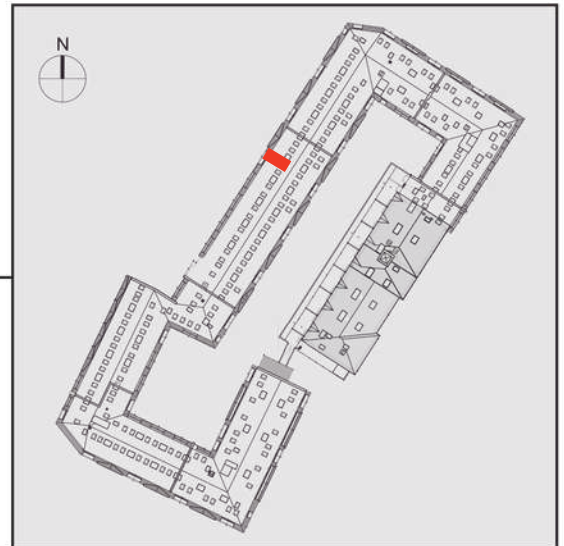

NADOLNIK

compact apartments

INWESTOR 61-012 Poznań Ul.Nadolnik 8
www.projektnadolnik.pl

BUDYNEK AB

PIĘTRO 0

APARTAMENT

AB/0/062

POWIERZCHNIA APARTAMENTU

19,94 M2

SKALA 1:50

PROJEKTANT

RYZYŃSKI
ARCHITECTS

Podane na karcie wymiary oraz powierzchnie pomieszczeń mają charakter projektowy i mogą nieznacznie różnić się od wymiarów i powierzchni w wybudowanym budynku. Umeblowanie oraz zagospodarowanie terenu jest tylko wizualizacją i nie stanowi oferty handlowej. Ma jedynie charakter poglądowy, przybliżający wielkość apartamentu.