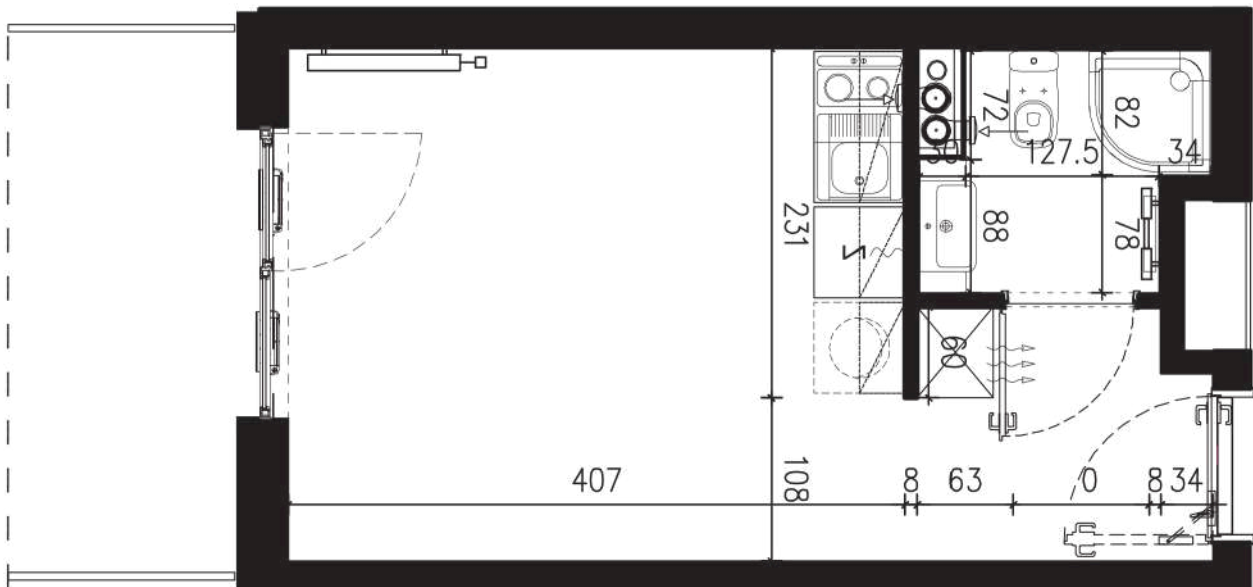

# NADOLNIK

compact apartments

INWESTOR 61-012 Poznań Ul.Nadolnik 8  
[www.projektnadolnik.pl](http://www.projektnadolnik.pl)

BUDYNEK AB  
PIĘTRO 0  
APARTAMENT AB/0/061  
POWIERZCHNIA APARTAMENTU 19,60 M<sup>2</sup>  
SKALA 1:50

PROJEKTANT

**RYZYŃSKI**  
ARCHITECTS

Podane na karcie wymiary oraz powierzchnie pomieszczeń mają charakter projektowy i mogą nieznacznie różnić się od wymiarów i powierzchni w wybudowanym budynku. Umeblowanie oraz zagospodarowanie terenu jest tylko wizualizacją i nie stanowi oferty handlowej. Ma jedynie charakter poglądowy, przybliżający wielkość apartamentu.