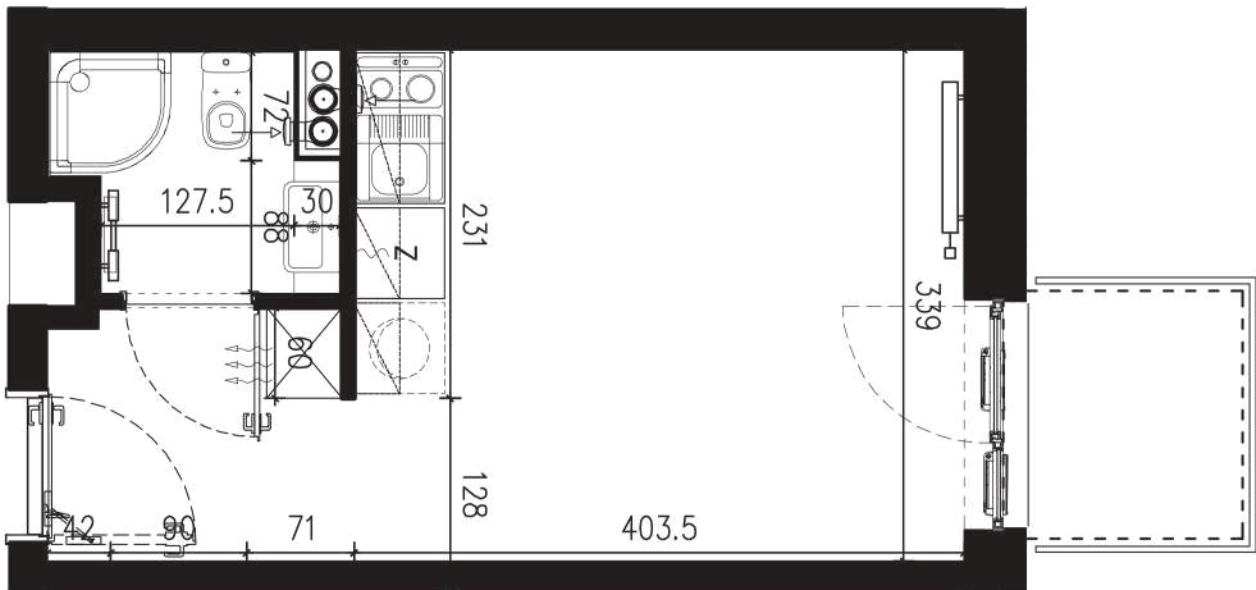

# NADOLNIK

compact apartments

INWESTOR 61-012 Poznań Ul.Nadolnik 8  
www.projektnadolnik.pl

BUDYNEK AB  
PIĘTRO 0  
APARTAMENT AB/0/060  
POWIERZCHNIA APARTAMENTU 19,59 M2  
SKALA 1:50

PROJEKTANT

**RYZYŃSKI**  
ARCHITECTS

Podane na karcie wymiary oraz powierzchnie pomieszczeń mają charakter projektowy i mogą nieznacznie różnić się od wymiarów i powierzchni w wybudowanym budynku. Umeblowanie oraz zagospodarowanie terenu jest tylko wizualizacją i nie stanowi oferty handlowej. Ma jedynie charakter poglądowy, przybliżający wielkość apartamentu.