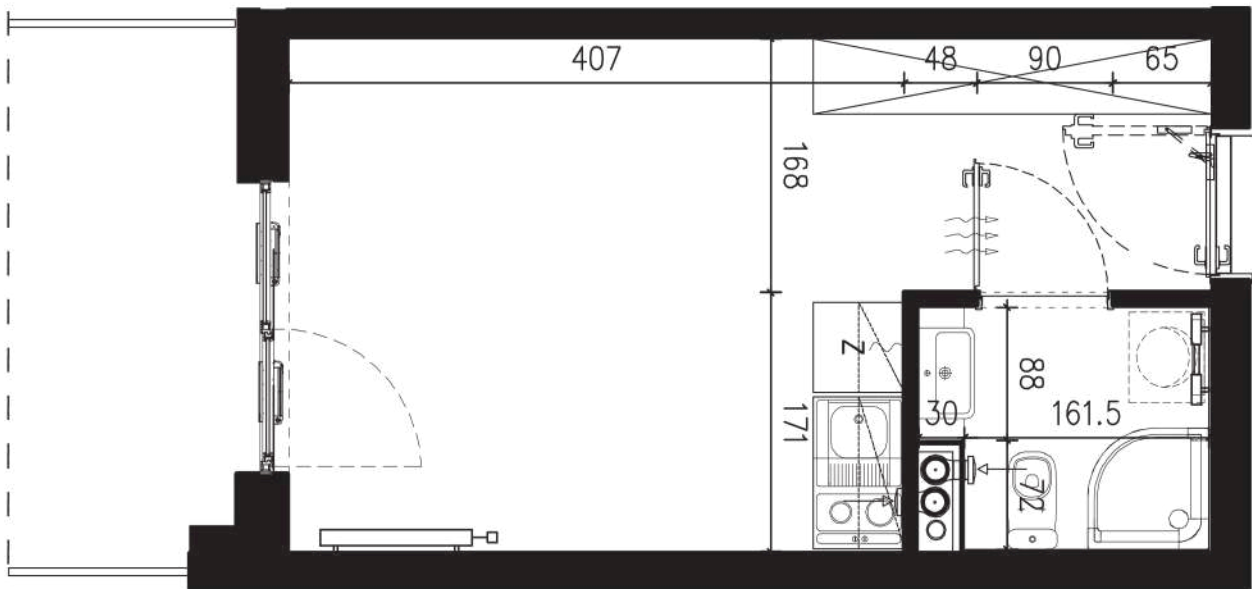

NADOLNIK

compact apartments

INWESTOR 61-012 Poznań Ul.Nadolnik 8
www.projektnadolnik.pl

BUDYNEK AB
PIĘTRO 0
APARTAMENT AB/0/059
POWIERZCHNIA APARTAMENTU 20,06 M2
SKALA 1:50

PROJEKTANT

RYZYŃSKI
ARCHITECTS

Podane na karcie wymiary oraz powierzchnie pomieszczeń mają charakter projektowy i mogą nieznacznie różnić się od wymiarów i powierzchni w wybudowanym budynku. Umeblowanie oraz zagospodarowanie terenu jest tylko wizualizacją i nie stanowi oferty handlowej. Ma jedynie charakter poglądowy, przybliżający wielkość apartamentu.