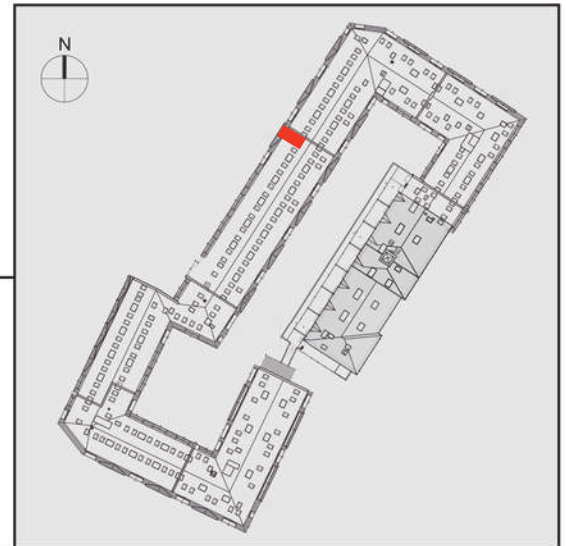

# NADOLNIK

compact apartments

INWESTOR 61-012 Poznań Ul.Nadolnik 8  
www.projektnadolnik.pl

BUDYNEK AB

PIĘTRO 0

APARTAMENT

POWIERZCHNIA APARTAMENTU

SKALA 1:50

AB/0/058

19,94 M2

PROJEKTANT

RYZYŃSKI  
ARCHITECTS

Podane na karcie wymiary oraz powierzchnie pomieszczeń mają charakter projektowy i mogą nieznacznie różnić się od wymiarów i powierzchni w wybudowanym budynku. Umeblowanie oraz zagospodarowanie terenu jest tylko wizualizacją i nie stanowi oferty handlowej. Ma jedynie charakter poglądowy, przybliżający wielkość apartamentu.