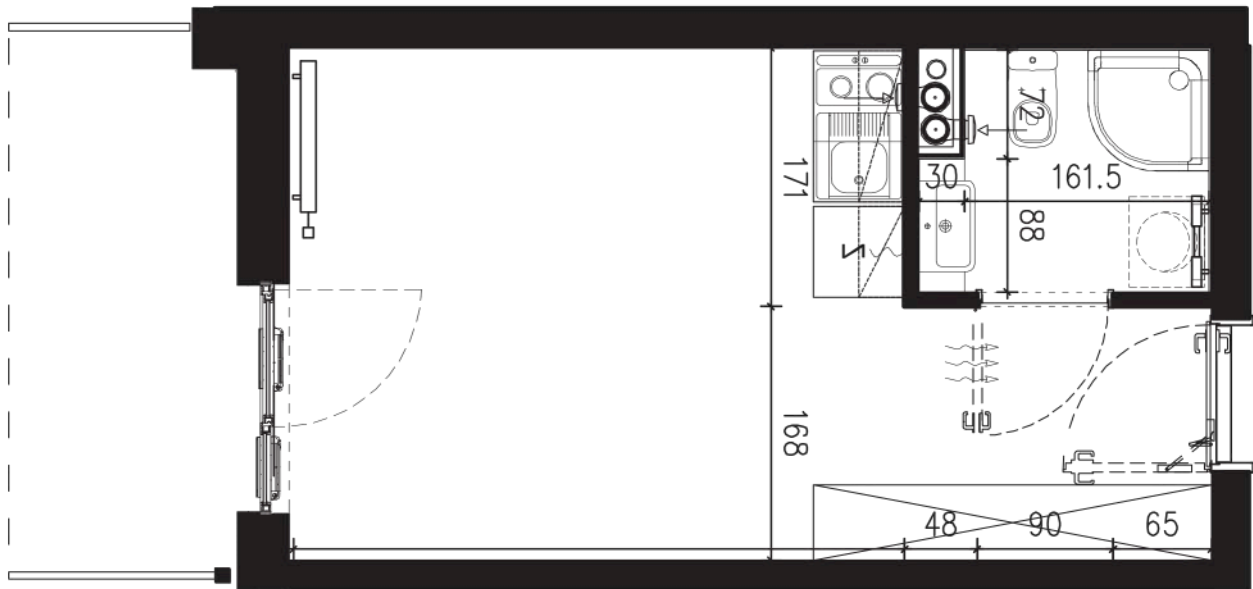

# NADOLNIK

compact apartments

INWESTOR 61-012 Poznań Ul.Nadolnik 8  
www.projektnadolnik.pl

BUDYNEK AB  
PIĘTRO 0  
APARTAMENT AB/0/057  
POWIERZCHNIA APARTAMENTU 20,06 M2  
SKALA 1:50

PROJEKTANT

**RYZYŃSKI**  
ARCHITECTS

Podane na karcie wymiary oraz powierzchnie pomieszczeń mają charakter projektowy i mogą nieznacznie różnić się od wymiarów i powierzchni w wybudowanym budynku. Umeblowanie oraz zagospodarowanie terenu jest tylko wizualizacją i nie stanowi oferty handlowej. Ma jedynie charakter poglądowy, przybliżający wielkość apartamentu.