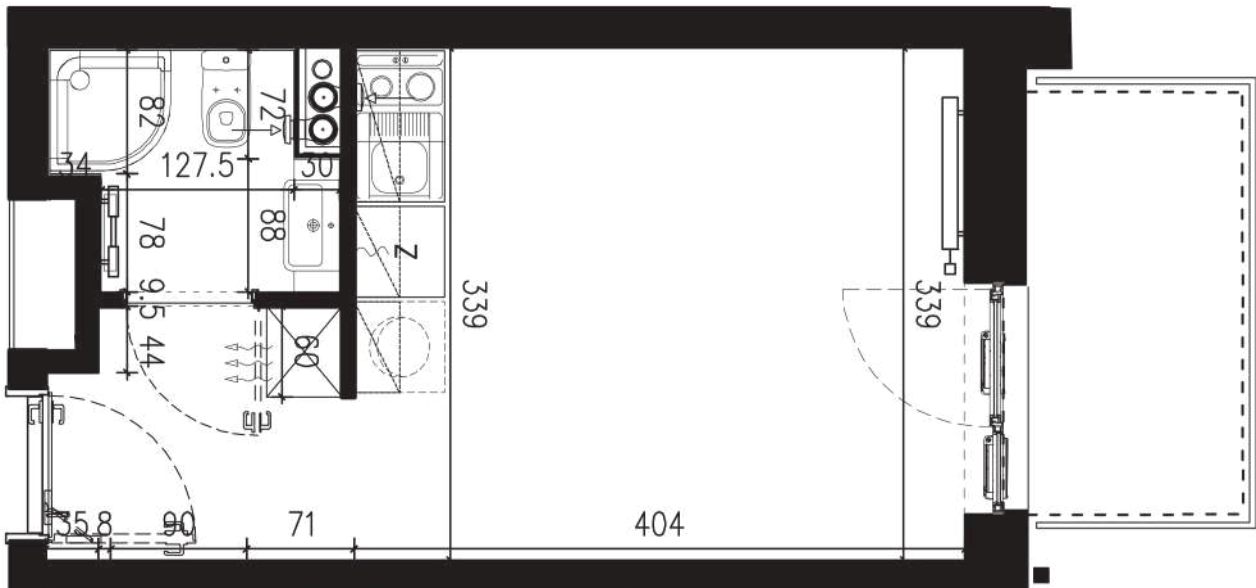

# NADOLNIK

compact apartments

INWESTOR 61-012 Poznań Ul.Nadolnik 8  
www.projektnadolnik.pl

BUDYNEK AB  
PIĘTRO 0  
APARTAMENT AB/0/056  
POWIERZCHNIA APARTAMENTU 19,48 M2  
SKALA 1:50

PROJEKTANT

**RYZYŃSKI**  
ARCHITECTS

Podane na karcie wymiary oraz powierzchnie pomieszczeń mają charakter projektowy i mogą nieznacznie różnić się od wymiarów i powierzchni w wybudowanym budynku. Umeblowanie oraz zagospodarowanie terenu jest tylko wizualizacją i nie stanowi oferty handlowej. Ma jedynie charakter poglądowy, przybliżający wielkość apartamentu.