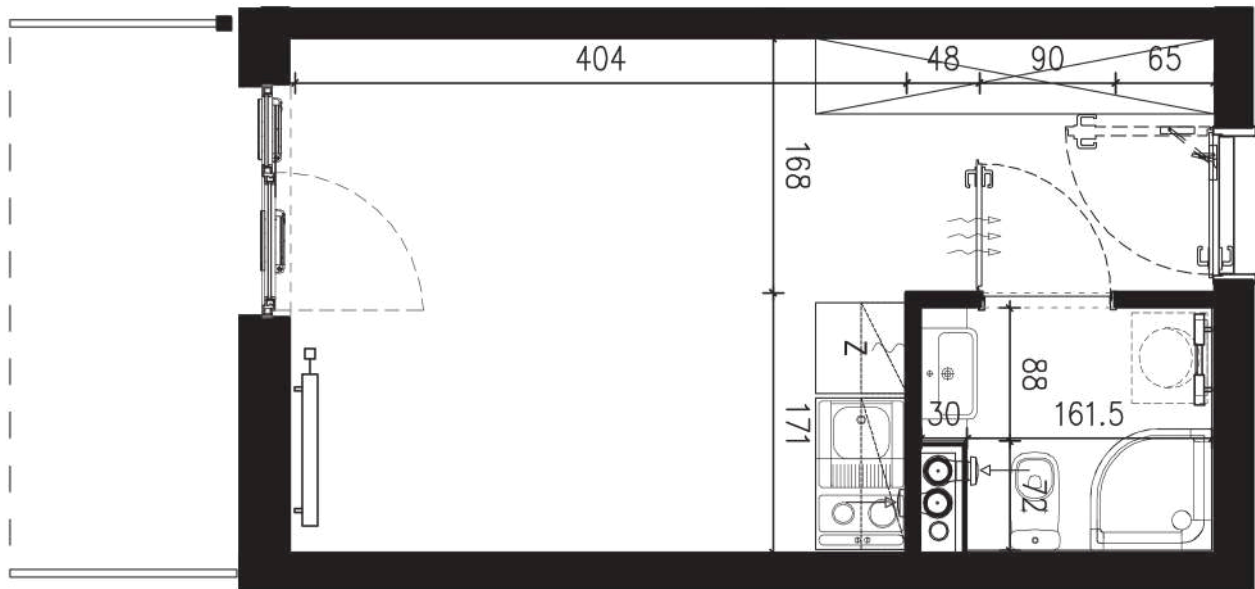

# NADOLNIK

compact apartments

INWESTOR 61-012 Poznań Ul.Nadolnik 8  
www.projektnadolnik.pl

BUDYNEK AB  
PIĘTRO 0  
APARTAMENT AB/0/055  
POWIERZCHNIA APARTAMENTU 20,06 M2  
SKALA 1:50

PROJEKTANT

**RYZYŃSKI**  
ARCHITECTS

Podane na karcie wymiary oraz powierzchnie pomieszczeń mają charakter projektowy i mogą nieznacznie różnić się od wymiarów i powierzchni w wybudowanym budynku. Umeblowanie oraz zagospodarowanie terenu jest tylko wizualizacją i nie stanowi oferty handlowej. Ma jedynie charakter poglądowy, przybliżający wielkość apartamentu.