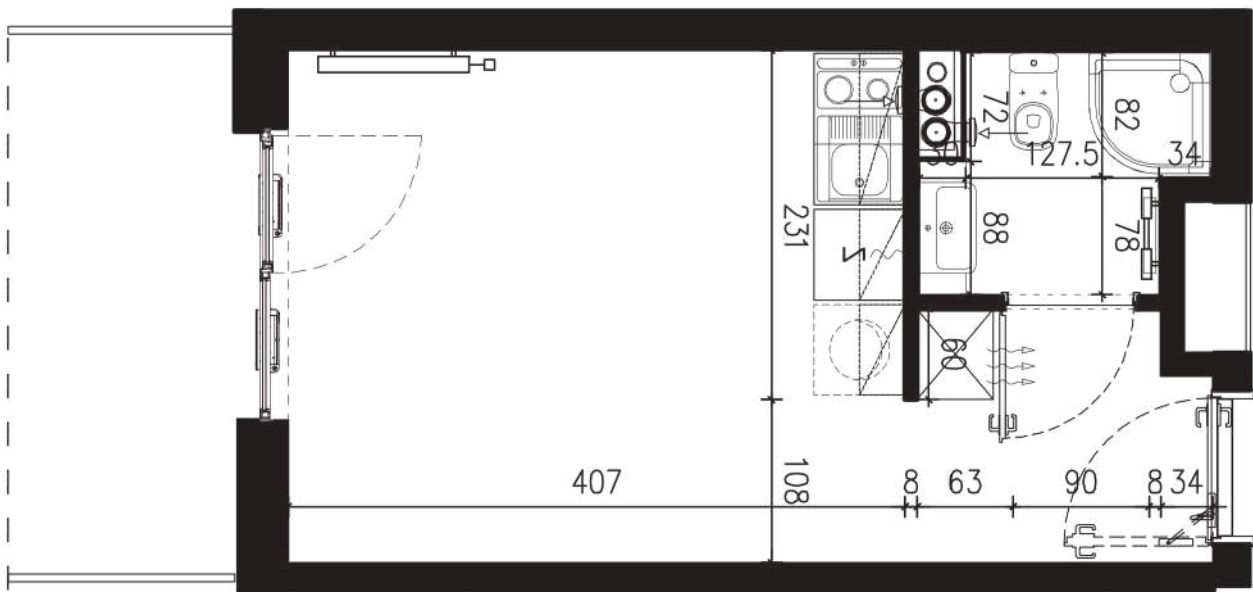

# NADOLNIK

compact apartments

INWESTOR 61-012 Poznań Ul.Nadolnik 8  
www.projektnadolnik.pl

BUDYNEK AB  
PIĘTRO 0  
APARTAMENT AB/0/053  
POWIERZCHNIA APARTAMENTU 19,60 M2  
SKALA 1:50

PROJEKTANT

**RYZYŃSKI**  
ARCHITECTS

Podane na karcie wymiary oraz powierzchnie pomieszczeń mają charakter projektowy i mogą nieznacznie różnić się od wymiarów i powierzchni w wybudowanym budynku. Umeblowanie oraz zagospodarowanie terenu jest tylko wizualizacją i nie stanowi oferty handlowej. Ma jedynie charakter poglądowy, przybliżający wielkość apartamentu.