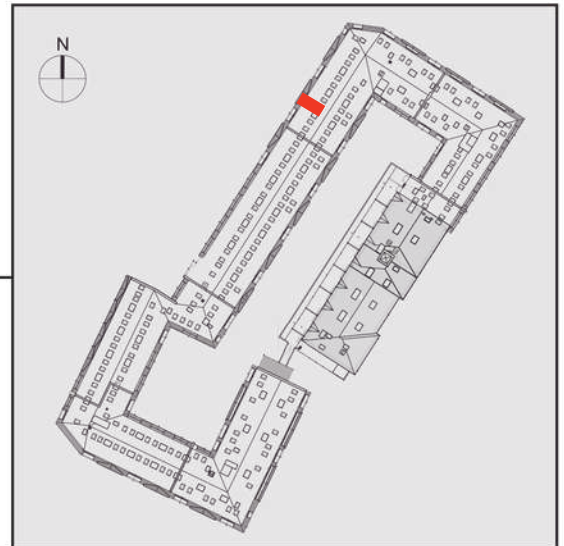

NADOLNIK

compact apartments

INWESTOR 61-012 Poznań Ul.Nadolnik 8
www.projektnadolnik.pl

BUDYNEK AB

PIĘTRO 0

APARTAMENT

AB/0/052

POWIERZCHNIA APARTAMENTU

19,94 M2

SKALA 1:50

PROJEKTANT

RYZYŃSKI
ARCHITECTS

Podane na karcie wymiary oraz powierzchnie pomieszczeń mają charakter projektowy i mogą nieznacznie różnić się od wymiarów i powierzchni w wybudowanym budynku. Umeblowanie oraz zagospodarowanie terenu jest tylko wizualizacją i nie stanowi oferty handlowej. Ma jedynie charakter poglądowy, przybliżający wielkość apartamentu.