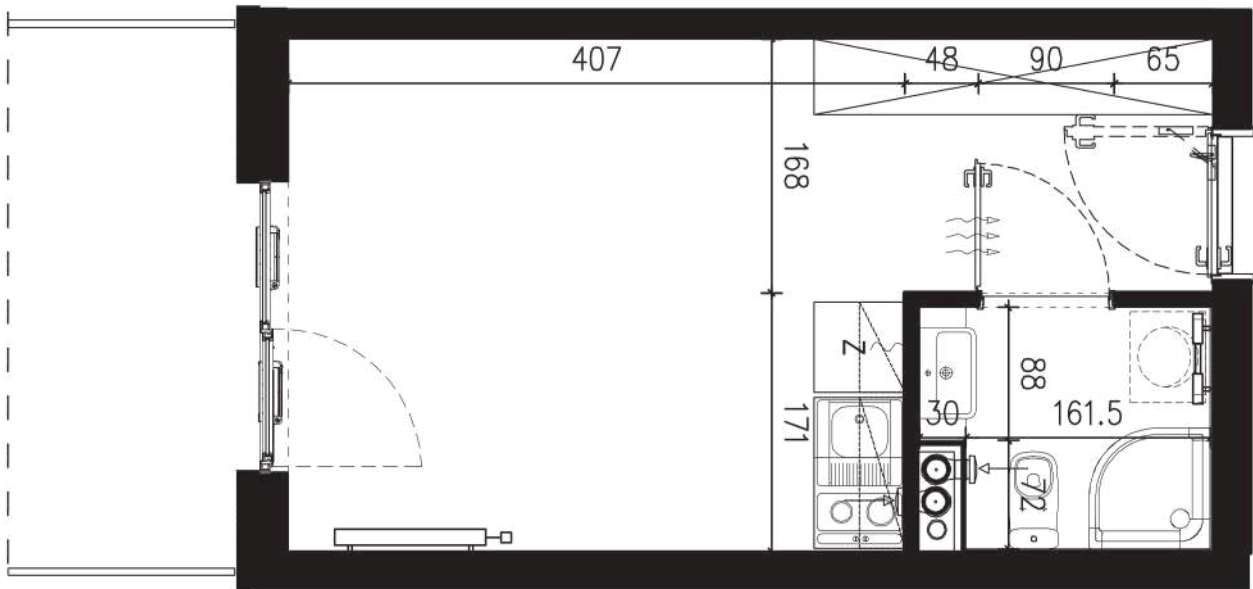

# NADOLNIK

compact apartments

INWESTOR 61-012 Poznań Ul.Nadolnik 8  
www.projektnadolnik.pl

BUDYNEK AB  
PIĘTRO 0  
APARTAMENT AB/0/051  
POWIERZCHNIA APARTAMENTU 20,06 M2  
SKALA 1:50

PROJEKTANT

**RYZYNSKI**  
ARCHITECTS

Podane na karcie wymiary oraz powierzchnie pomieszczeń mają charakter projektowy i mogą nieznacznie różnić się od wymiarów i powierzchni w wybudowanym budynku. Umeblowanie oraz zagospodarowanie terenu jest tylko wizualizacją i nie stanowi oferty handlowej. Ma jedynie charakter poglądowy, przybliżający wielkość apartamentu.