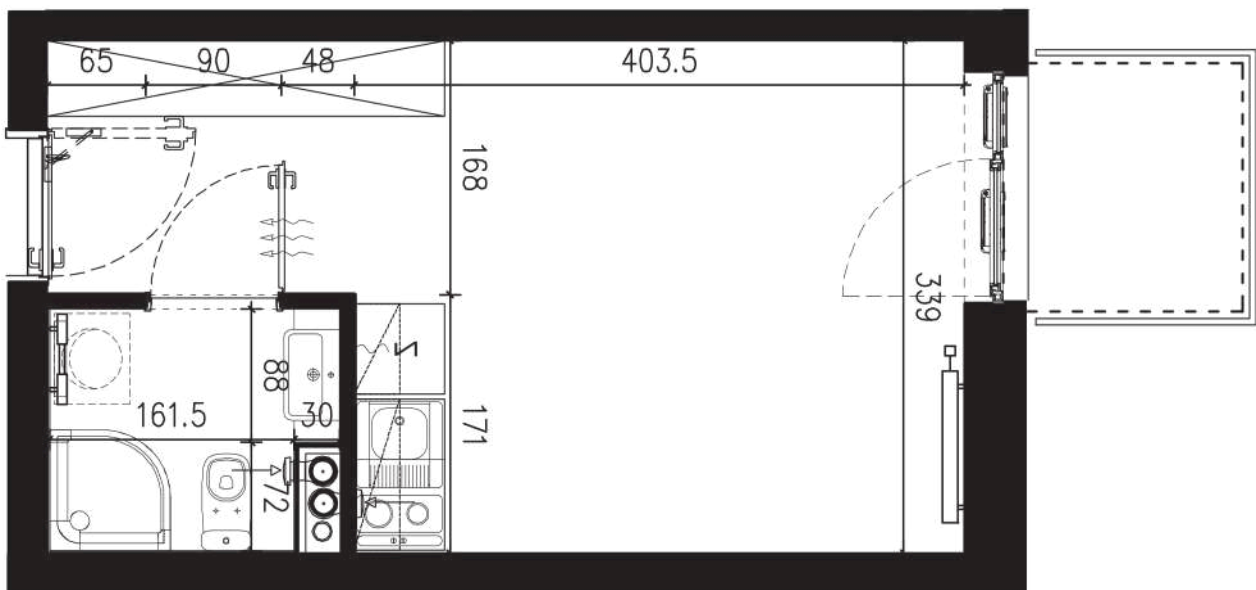

NADOLNIK

compact apartments

INWESTOR 61-012 Poznań Ul.Nadolnik 8
www.projektnadolnik.pl

BUDYNEK AB
PIĘTRO 0
APARTAMENT AB/0/050
POWIERZCHNIA APARTAMENTU 19,94 M2
SKALA 1:50

PROJEKTANT

RYZYŃSKI
ARCHITECTS

Podane na karcie wymiary oraz powierzchnie pomieszczeń mają charakter projektowy i mogą nieznacznie różnić się od wymiarów i powierzchni w wybudowanym budynku. Umeblowanie oraz zagospodarowanie terenu jest tylko wizualizacją i nie stanowi oferty handlowej. Ma jedynie charakter poglądowy, przybliżający wielkość apartamentu.