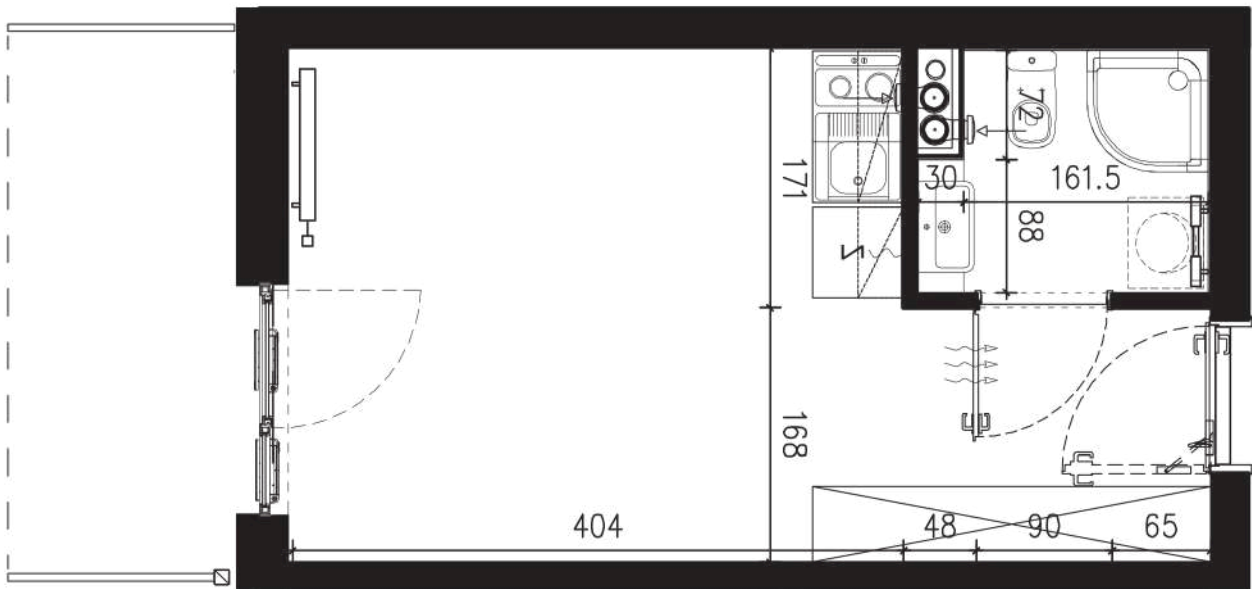

NADOLNIK

compact apartments

INWESTOR 61-012 Poznań Ul.Nadolnik 8
www.projektnadolnik.pl

BUDYNEK AB
PIĘTRO 0
APARTAMENT AB/0/049
POWIERZCHNIA APARTAMENTU 20,06 M2
SKALA 1:50

PROJEKTANT

RYZYŃSKI
ARCHITECTS

Podane na karcie wymiary oraz powierzchnie pomieszczeń mają charakter projektowy i mogą nieznacznie różnić się od wymiarów i powierzchni w wybudowanym budynku. Umeblowanie oraz zagospodarowanie terenu jest tylko wizualizacją i nie stanowi oferty handlowej. Ma jedynie charakter poglądowy, przybliżający wielkość apartamentu.