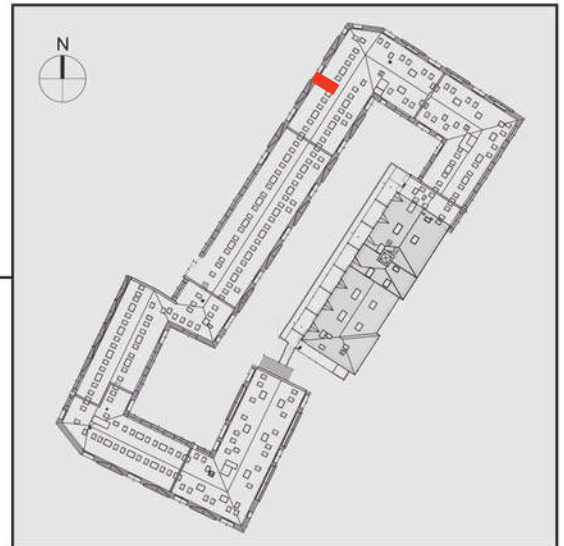

NADOLNIK

compact apartments

INWESTOR 61-012 Poznań Ul.Nadolnik 8
www.projektnadolnik.pl

BUDYNEK AB

PIĘTRO 0

APARTAMENT

POWIERZCHNIA APARTAMENTU

SKALA 1:50

AB/0/048

19,48 M2

PROJEKTANT

RYZYŃSKI
ARCHITECTS

Podane na karcie wymiary oraz powierzchnie pomieszczeń mają charakter projektowy i mogą nieznacznie różnić się od wymiarów i powierzchni w wybudowanym budynku. Umeblowanie oraz zagospodarowanie terenu jest tylko wizualizacją i nie stanowi oferty handlowej. Ma jedynie charakter poglądowy, przybliżający wielkość apartamentu.