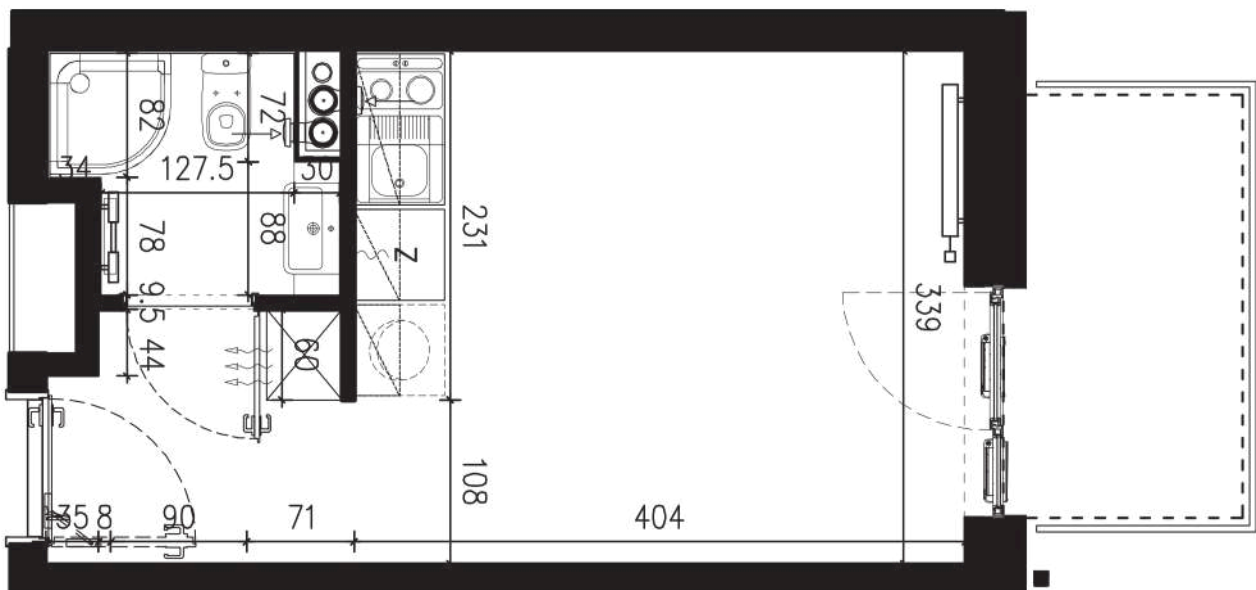

AB/0/048

19,48 M2

PROJEKTANT

RYZYŃSKI
ARCHITECTS

Podane na karcie wymiary oraz powierzchnie pomieszczeń mają charakter projektowy i mogą nieznacznie różnić się od wymiarów i powierzchni w wybudowanym budynku. Umeblowanie oraz zagospodarowanie terenu jest tylko wizualizacją i nie stanowi oferty handlowej. Ma jedynie charakter poglądowy, przybliżający wielkość apartamentu.