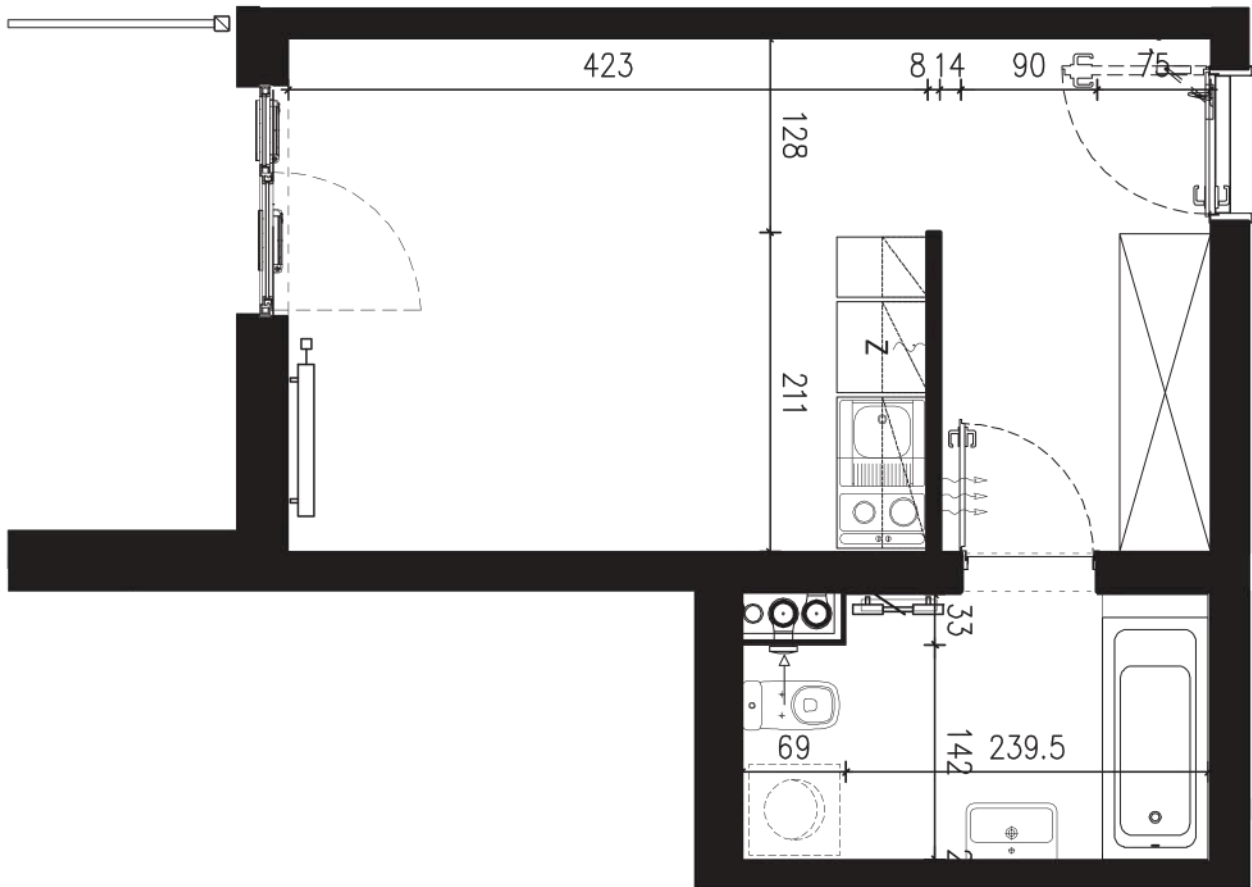

NADOLNIK

compact apartments

INWESTOR 61-012 Poznań Ul.Nadolnik 8
www.projektnadolnik.pl

BUDYNEK AB
PIĘTRO 0
APARTAMENT AB/0/047
POWIERZCHNIA APARTAMENTU 25,68 M2
SKALA 1:50

PROJEKTANT

RYZYŃSKI
ARCHITECTS

Podane na karcie wymiary oraz powierzchnie pomieszczeń mają charakter projektowy i mogą nieznacznie różnić się od wymiarów i powierzchni w wybudowanym budynku. Umeblowanie oraz zagospodarowanie terenu jest tylko wizualizacją i nie stanowi oferty handlowej. Ma jedynie charakter poglądowy, przybliżający wielkość apartamentu.