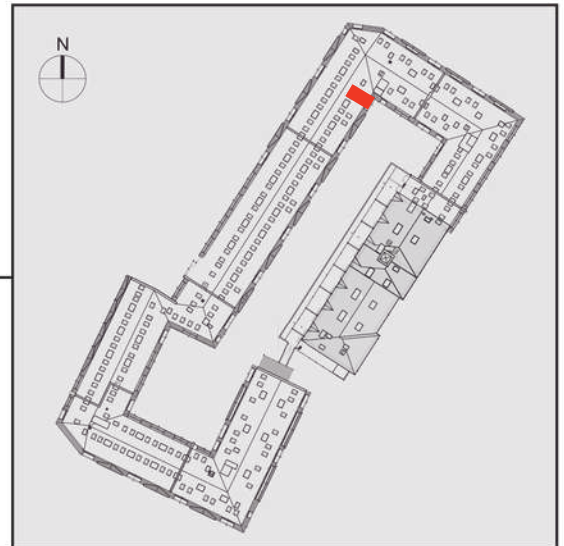

NADOLNIK

compact apartments

INWESTOR 61-012 Poznań Ul.Nadolnik 8
www.projektnadolnik.pl

BUDYNEK AB
PIĘTRO 0
APARTAMENT AB/0/047
POWIERZCHNIA APARTAMENTU 25,68 M2
SKALA 1:50

PROJEKTANT

RYZYŃSKI
ARCHITECTS

Podane na karcie wymiary oraz powierzchnie pomieszczeń mają charakter projektowy i mogą nieznacznie różnić się od wymiarów i powierzchni w wybudowanym budynku. Umeblowanie oraz zagospodarowanie terenu jest tylko wizualizacją i nie stanowi oferty handlowej. Ma jedynie charakter poglądowy, przybliżający wielkość apartamentu.