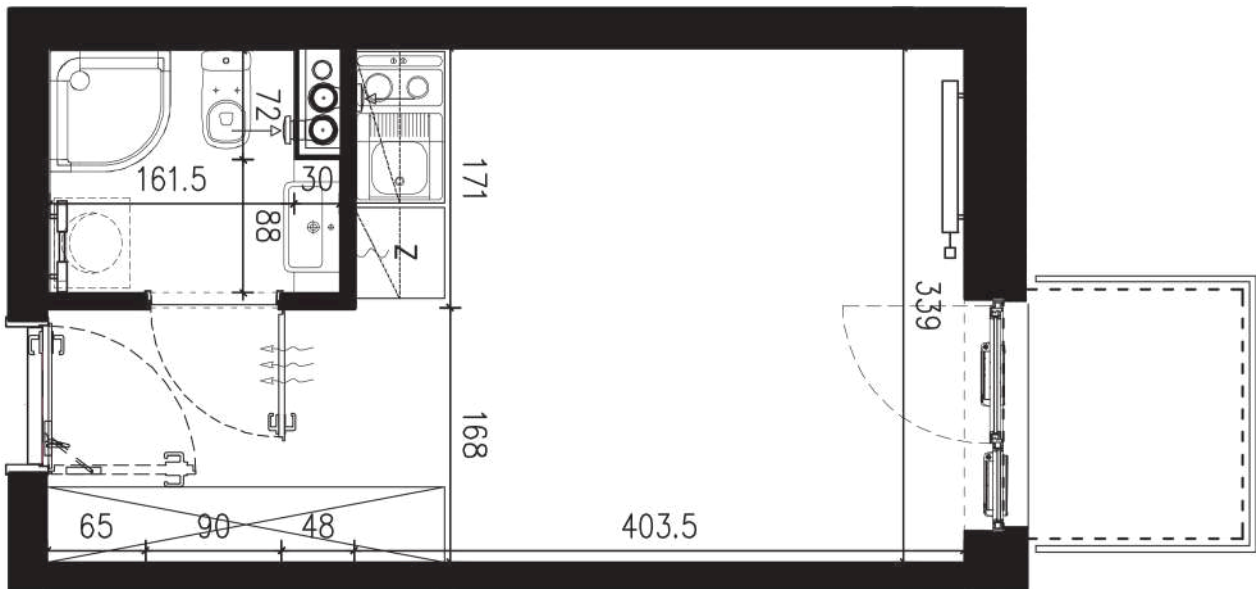

NADOLNIK

compact apartments

INWESTOR 61-012 Poznań Ul.Nadolnik 8
www.projektnadolnik.pl

BUDYNEK AB
PIĘTRO 0
APARTAMENT AB/0/045
POWIERZCHNIA APARTAMENTU 19,94 M2
SKALA 1:50

PROJEKTANT

RYZYŃSKI
ARCHITECTS

Podane na karcie wymiary oraz powierzchnie pomieszczeń mają charakter projektowy i mogą nieznacznie różnić się od wymiarów i powierzchni w wybudowanym budynku. Umeblowanie oraz zagospodarowanie terenu jest tylko wizualizacją i nie stanowi oferty handlowej. Ma jedynie charakter poglądowy, przybliżający wielkość apartamentu.