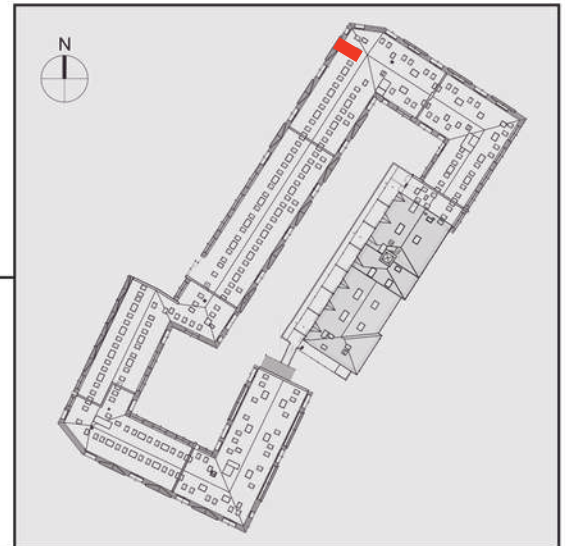

# NADOLNIK

compact apartments

INWESTOR 61-012 Poznań Ul.Nadolnik 8  
www.projektnadolnik.pl

BUDYNEK AB

PIĘTRO 0

APARTAMENT

AB/0/044

POWIERZCHNIA APARTAMENTU

19,94 M2

SKALA 1:50

PROJEKTANT

RYZYŃSKI  
ARCHITECTS

Podane na karcie wymiary oraz powierzchnie pomieszczeń mają charakter projektowy i mogą nieznacznie różnić się od wymiarów i powierzchni w wybudowanym budynku. Umeblowanie oraz zagospodarowanie terenu jest tylko wizualizacją i nie stanowi oferty handlowej. Ma jedynie charakter poglądowy, przybliżający wielkość apartamentu.