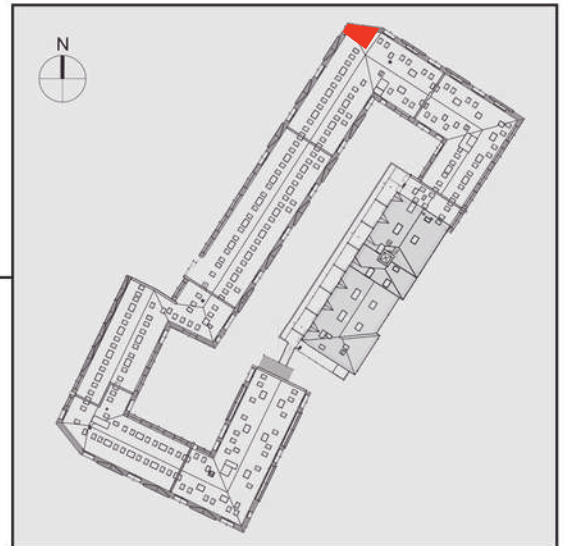

NADOLNIK

compact apartments

INWESTOR 61-012 Poznań Ul.Nadolnik 8
www.projektnadolnik.pl

BUDYNEK AB
PIĘTRO 0
APARTAMENT AB/0/043
POWIERZCHNIA APARTAMENTU 28,75 M2
SKALA 1:100

PROJEKTANT

RYZYŃSKI
ARCHITECTS

Podane na karcie wymiary oraz powierzchnie pomieszczeń mają charakter projektowy i mogą nieznacznie różnić się od wymiarów i powierzchni w wybudowanym budynku. Umeblowanie oraz zagospodarowanie terenu jest tylko wizualizacją i nie stanowi oferty handlowej. Ma jedynie charakter poglądowy, przybliżający wielkość apartamentu.