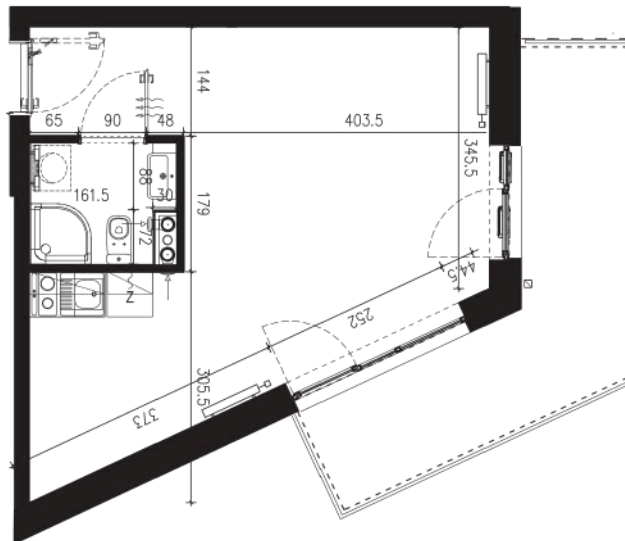

NADOLNIK

compact apartments

INWESTOR 61-012 Poznań Ul.Nadolnik 8
www.projektnadolnik.pl

BUDYNEK AB
PIĘTRO 0
APARTAMENT AB/0/043
POWIERZCHNIA APARTAMENTU 28,75 M2
SKALA 1:100

PROJEKTANT

RYZYŃSKI
ARCHITECTS

Podane na karcie wymiary oraz powierzchnie pomieszczeń mają charakter projektowy i mogą nieznacznie różnić się od wymiarów i powierzchni w wybudowanym budynku. Umeblowanie oraz zagospodarowanie terenu jest tylko wizualizacją i nie stanowi oferty handlowej. Ma jedynie charakter poglądowy, przybliżający wielkość apartamentu.