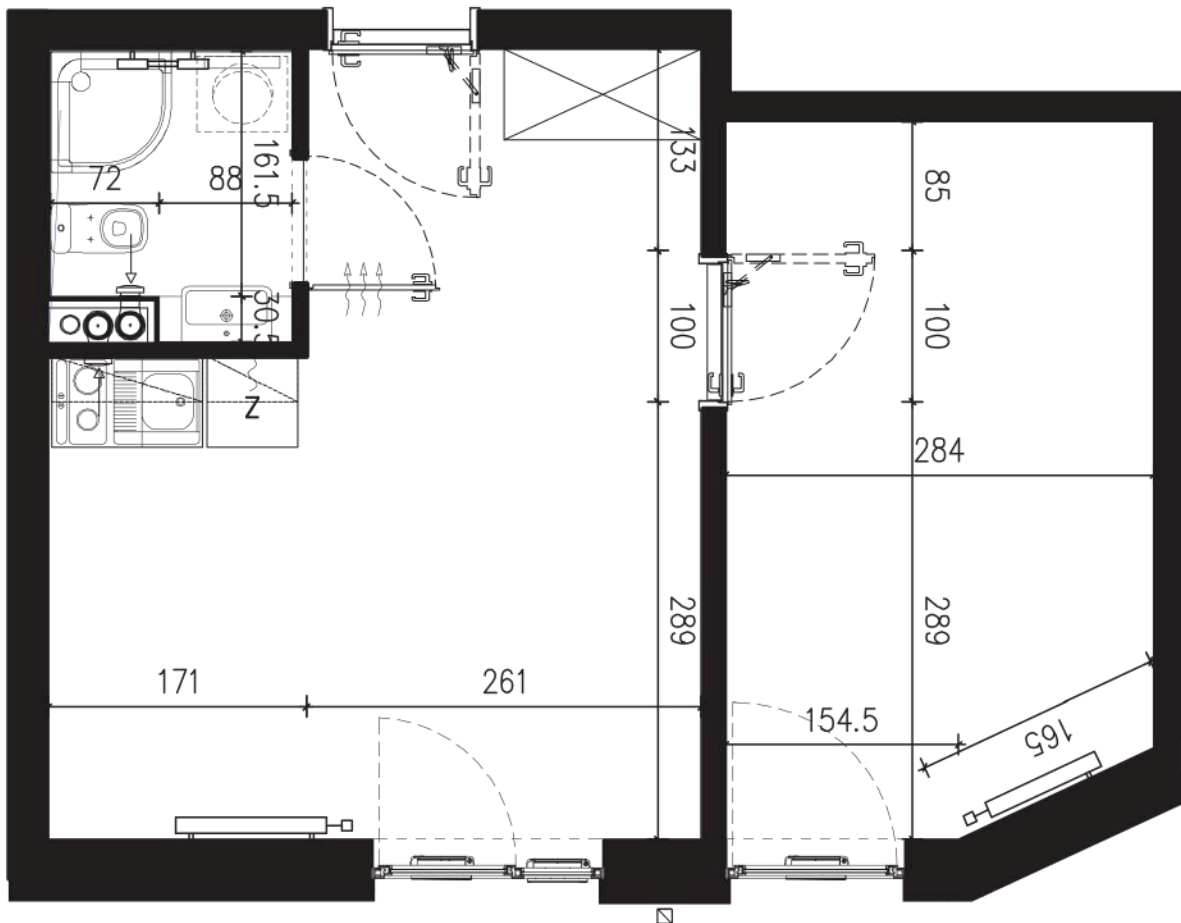

NADOLNIK

compact apartments

INWESTOR 61-012 Poznań Ul.Nadolnik 8
www.projektnadolnik.pl

BUDYNEK AB

PIĘTRO 0

APARTAMENT

POWIERZCHNIA APARTAMENTU

SKALA 1:50

AB/0/042

34,95 M²

PROJEKTANT

RYZYŃSKI
ARCHITECTS

Podane na karcie wymiary oraz powierzchnie pomieszczeń mają charakter projektowy i mogą nieznacznie różnić się od wymiarów i powierzchni w wybudowanym budynku. Umeblowanie oraz zagospodarowanie terenu jest tylko wizualizacją i nie stanowi oferty handlowej. Ma jedynie charakter poglądowy, przybliżający wielkość apartamentu.