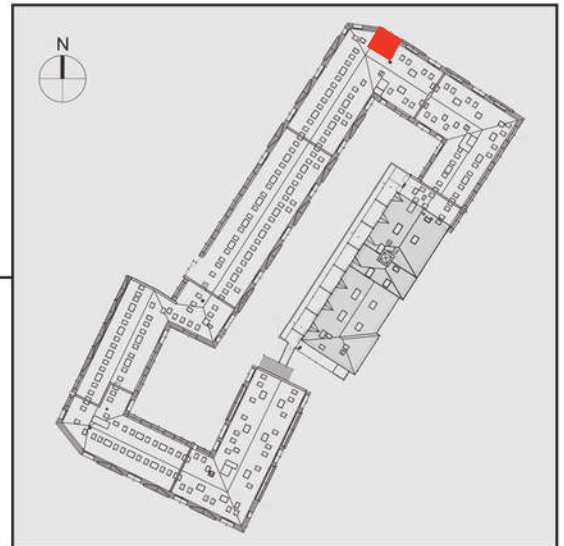

NADOLNIK

compact apartments

INWESTOR 61-012 Poznań Ul.Nadolnik 8
www.projektnadolnik.pl

BUDYNEK AB

PIĘTRO 0

APARTAMENT

POWIERZCHNIA APARTAMENTU

SKALA 1:50

AB/0/042

34,95 M²

PROJEKTANT

RYZYŃSKI
ARCHITECTS

Podane na karcie wymiary oraz powierzchnie pomieszczeń mają charakter projektowy i mogą nieznacznie różnić się od wymiarów i powierzchni w wybudowanym budynku. Umeblowanie oraz zagospodarowanie terenu jest tylko wizualizacją i nie stanowi oferty handlowej. Ma jedynie charakter poglądowy, przybliżający wielkość apartamentu.