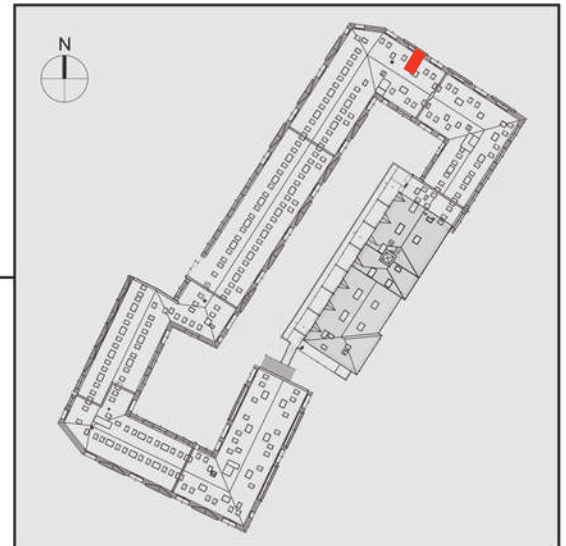

# NADOLNIK

compact apartments

INWESTOR 61-012 Poznań Ul.Nadolnik 8  
[www.projektnadolnik.pl](http://www.projektnadolnik.pl)

BUDYNEK AB

PIĘTRO 0

APARTAMENT

AB/0/041

POWIERZCHNIA APARTAMENTU

19,65 M2

SKALA 1:50

PROJEKTANT

**RYZYŃSKI**  
ARCHITECTS

Podane na karcie wymiary oraz powierzchnie pomieszczeń mają charakter projektowy i mogą nieznacznie różnić się od wymiarów i powierzchni w wybudowanym budynku. Umeblowanie oraz zagospodarowanie terenu jest tylko wizualizacją i nie stanowi oferty handlowej. Ma jedynie charakter poglądowy, przybliżający wielkość apartamentu.