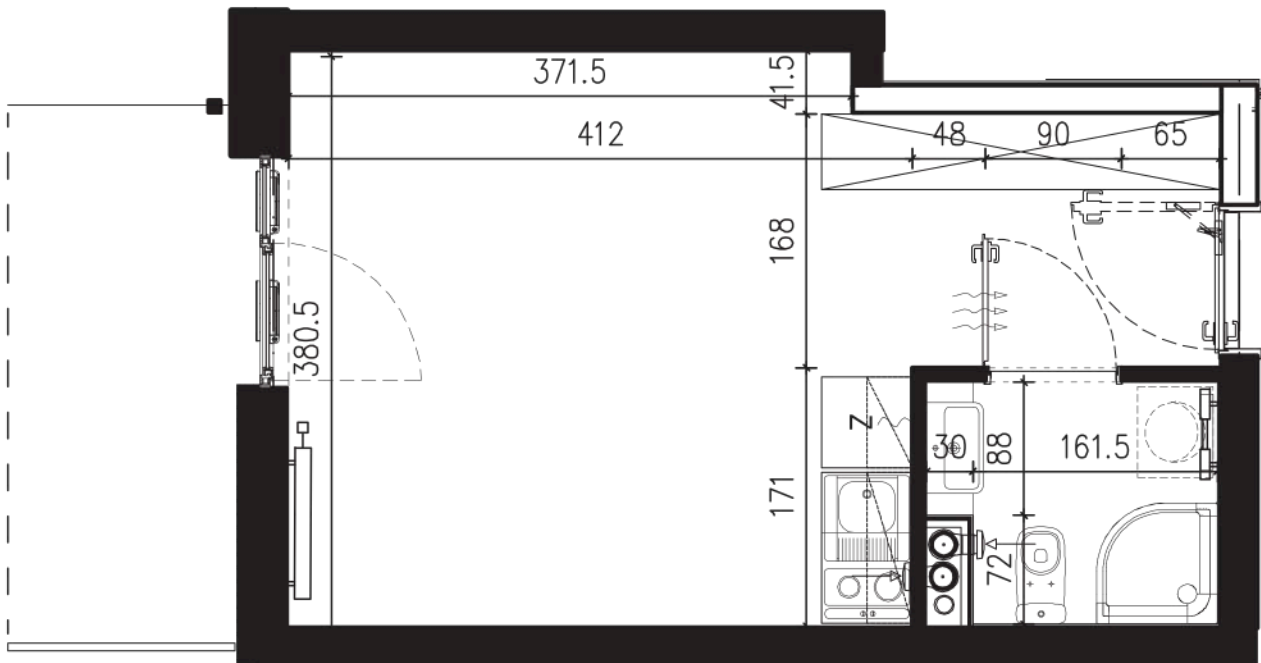

NADOLNIK

compact apartments

INWESTOR 61-012 Poznań Ul.Nadolnik 8
www.projektnadolnik.pl

BUDYNEK AB
PIĘTRO 0
APARTAMENT AB/0/040
POWIERZCHNIA APARTAMENTU 21,77 M2
SKALA 1:50

PROJEKTANT

RYZYŃSKI
ARCHITECTS

Podane na karcie wymiary oraz powierzchnie pomieszczeń mają charakter projektowy i mogą nieznacznie różnić się od wymiarów i powierzchni w wybudowanym budynku. Umeblowanie oraz zagospodarowanie terenu jest tylko wizualizacją i nie stanowi oferty handlowej. Ma jedynie charakter poglądowy, przybliżający wielkość apartamentu.