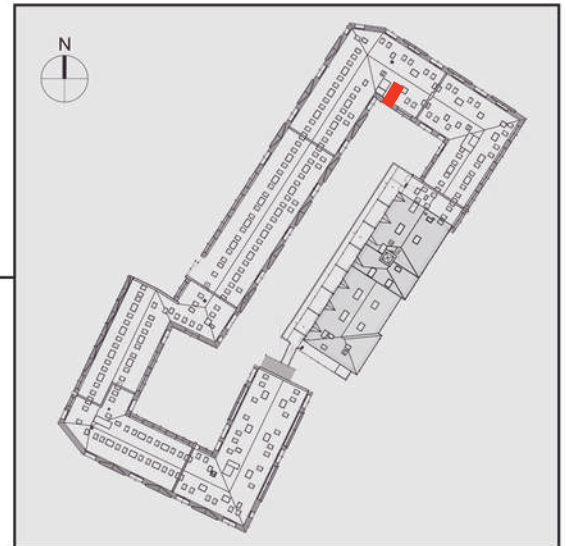

NADOLNIK

compact apartments

INWESTOR 61-012 Poznań Ul.Nadolnik 8
www.projektnadolnik.pl

BUDYNEK AB
PIĘTRO 0
APARTAMENT AB/0/040
POWIERZCHNIA APARTAMENTU 21,77 M2
SKALA 1:50

PROJEKTANT

RYZYŃSKI
ARCHITECTS

Podane na karcie wymiary oraz powierzchnie pomieszczeń mają charakter projektowy i mogą nieznacznie różnić się od wymiarów i powierzchni w wybudowanym budynku. Umeblowanie oraz zagospodarowanie terenu jest tylko wizualizacją i nie stanowi oferty handlowej. Ma jedynie charakter poglądowy, przybliżający wielkość apartamentu.