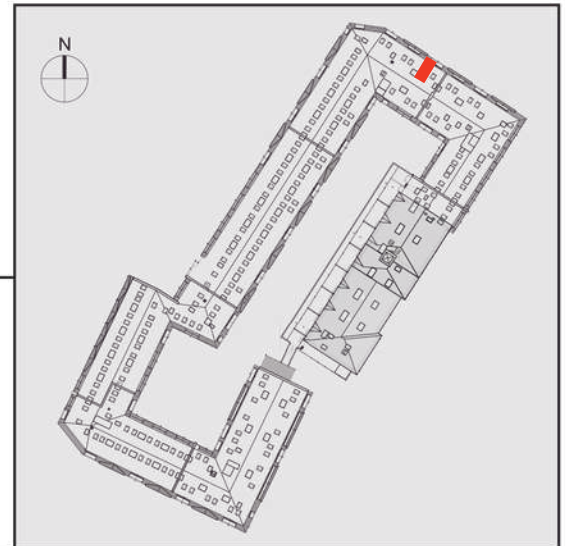

NADOLNIK

compact apartments

INWESTOR 61-012 Poznań Ul.Nadolnik 8
www.projektnadolnik.pl

BUDYNEK AB

PIĘTRO 0

APARTAMENT

AB/0/039

POWIERZCHNIA APARTAMENTU

20,11 M2

SKALA 1:50

PROJEKTANT

RYZYŃSKI
ARCHITECTS

Podane na karcie wymiary oraz powierzchnie pomieszczeń mają charakter projektowy i mogą nieznacznie różnić się od wymiarów i powierzchni w wybudowanym budynku. Umeblowanie oraz zagospodarowanie terenu jest tylko wizualizacją i nie stanowi oferty handlowej. Ma jedynie charakter poglądowy, przybliżający wielkość apartamentu.