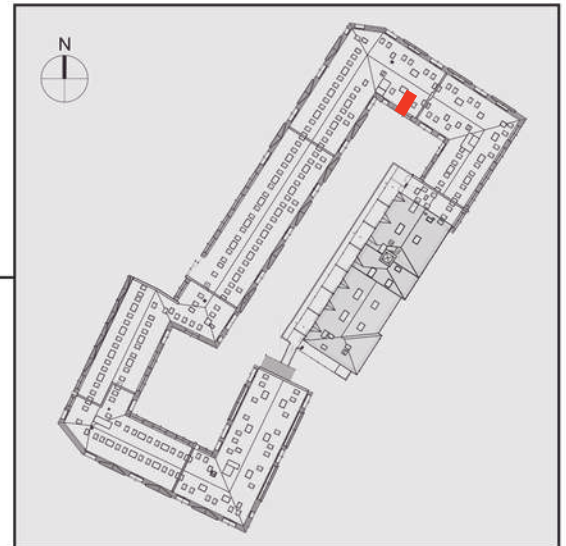

NADOLNIK

compact apartments

INWESTOR 61-012 Poznań Ul.Nadolnik 8
www.projektnadolnik.pl

BUDYNEK AB
PIĘTRO 0
APARTAMENT AB/0/038
POWIERZCHNIA APARTAMENTU 20,23 M2
SKALA 1:50

PROJEKTANT

RYZYŃSKI
ARCHITECTS

Podane na karcie wymiary oraz powierzchnie pomieszczeń mają charakter projektowy i mogą nieznacznie różnić się od wymiarów i powierzchni w wybudowanym budynku. Umeblowanie oraz zagospodarowanie terenu jest tylko wizualizacją i nie stanowi oferty handlowej. Ma jedynie charakter poglądowy, przybliżający wielkość apartamentu.