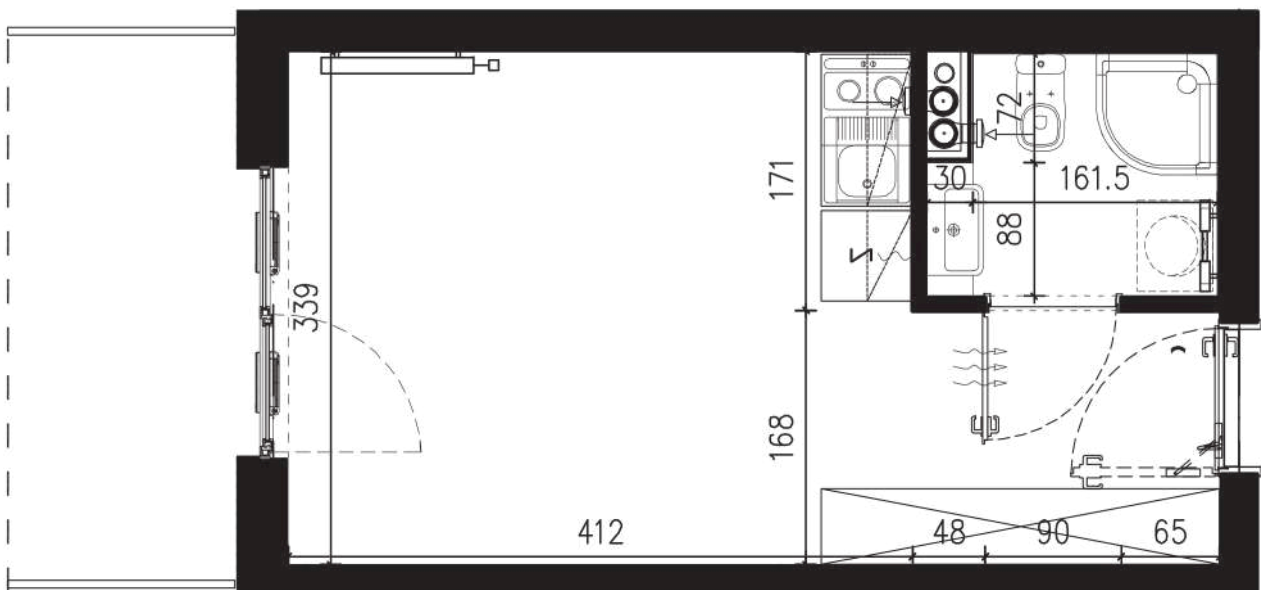

NADOLNIK

compact apartments

INWESTOR 61-012 Poznań Ul.Nadolnik 8
www.projektnadolnik.pl

BUDYNEK AB
PIĘTRO 0
APARTAMENT AB/0/038
POWIERZCHNIA APARTAMENTU 20,23 M2
SKALA 1:50

PROJEKTANT

RYZYŃSKI
ARCHITECTS

Podane na karcie wymiary oraz powierzchnie pomieszczeń mają charakter projektowy i mogą nieznacznie różnić się od wymiarów i powierzchni w wybudowanym budynku. Umeblowanie oraz zagospodarowanie terenu jest tylko wizualizacją i nie stanowi oferty handlowej. Ma jedynie charakter poglądowy, przybliżający wielkość apartamentu.