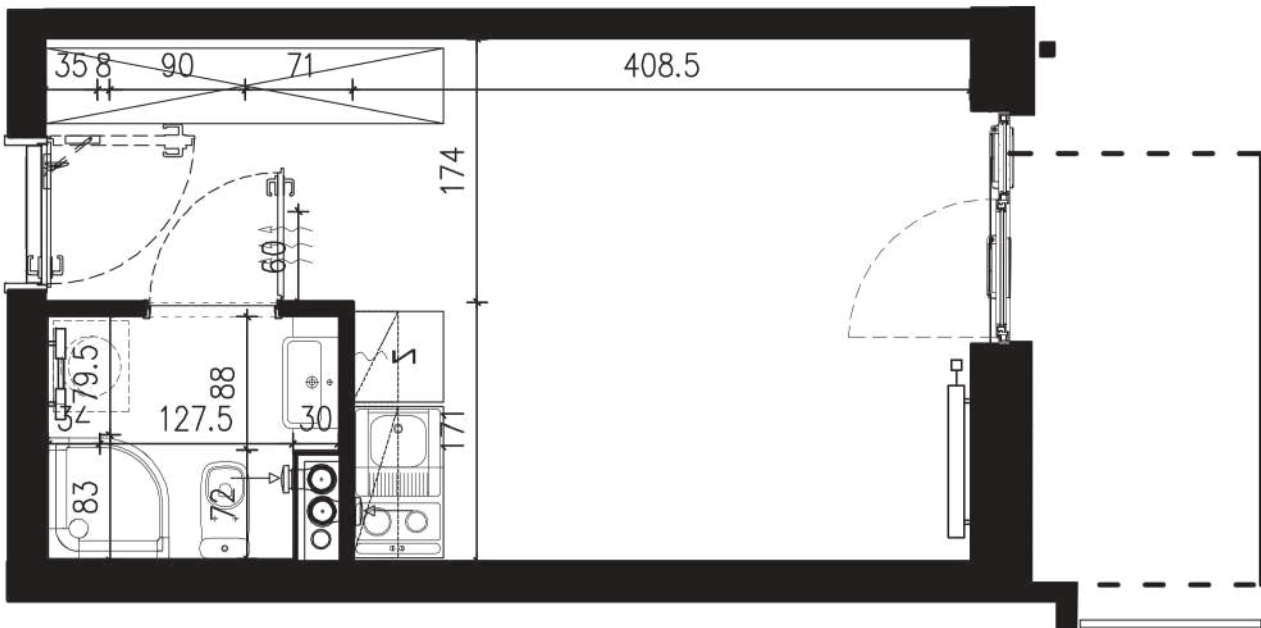

# NADOLNIK

compact apartments

INWESTOR 61-012 Poznań Ul.Nadolnik 8  
www.projektnadolnik.pl

BUDYNEK AB  
PIĘTRO 0  
APARTAMENT AB/0/037  
POWIERZCHNIA APARTAMENTU 20,48 M2  
SKALA 1:50

PROJEKTANT

**RYZYŃSKI**  
ARCHITECTS

Podane na karcie wymiary oraz powierzchnie pomieszczeń mają charakter projektowy i mogą nieznacznie różnić się od wymiarów i powierzchni w wybudowanym budynku. Umeblowanie oraz zagospodarowanie terenu jest tylko wizualizacją i nie stanowi oferty handlowej. Ma jedynie charakter poglądowy, przybliżający wielkość apartamentu.