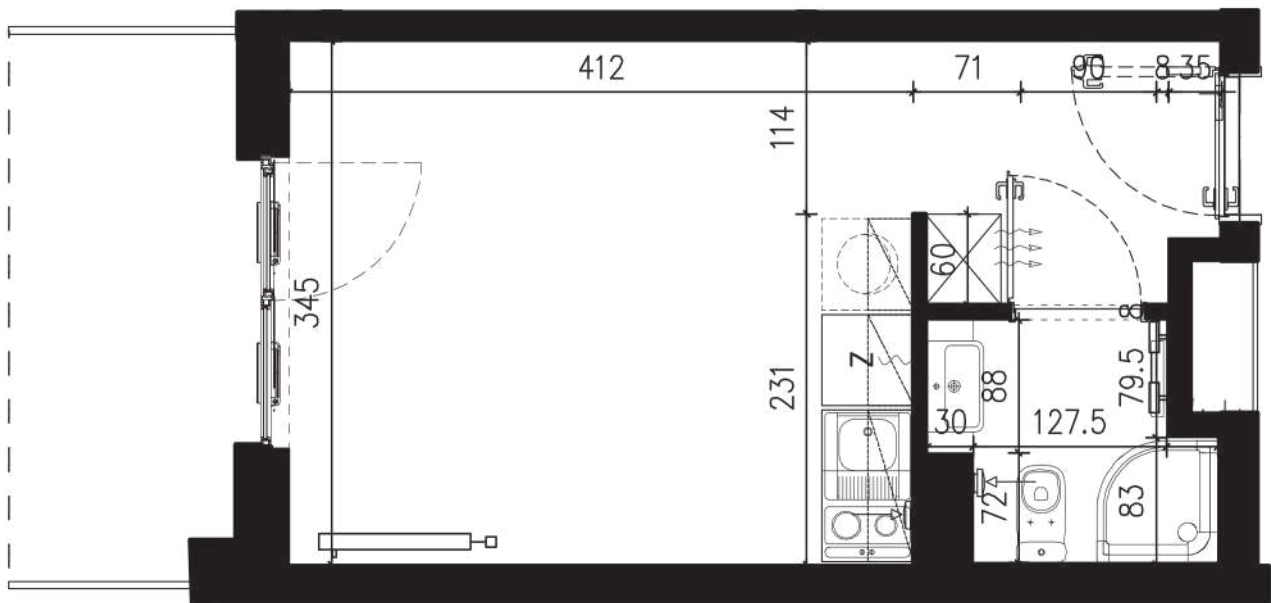

NADOLNIK

compact apartments

INWESTOR 61-012 Poznań Ul.Nadolnik 8
www.projektnadolnik.pl

BUDYNEK AB
PIĘTRO 0
APARTAMENT AB/0/036
POWIERZCHNIA APARTAMENTU 20,14 M2
SKALA 1:50

PROJEKTANT

RYZYŃSKI
ARCHITECTS

Podane na karcie wymiary oraz powierzchnie pomieszczeń mają charakter projektowy i mogą nieznacznie różnić się od wymiarów i powierzchni w wybudowanym budynku. Umeblowanie oraz zagospodarowanie terenu jest tylko wizualizacją i nie stanowi oferty handlowej. Ma jedynie charakter poglądowy, przybliżający wielkość apartamentu.